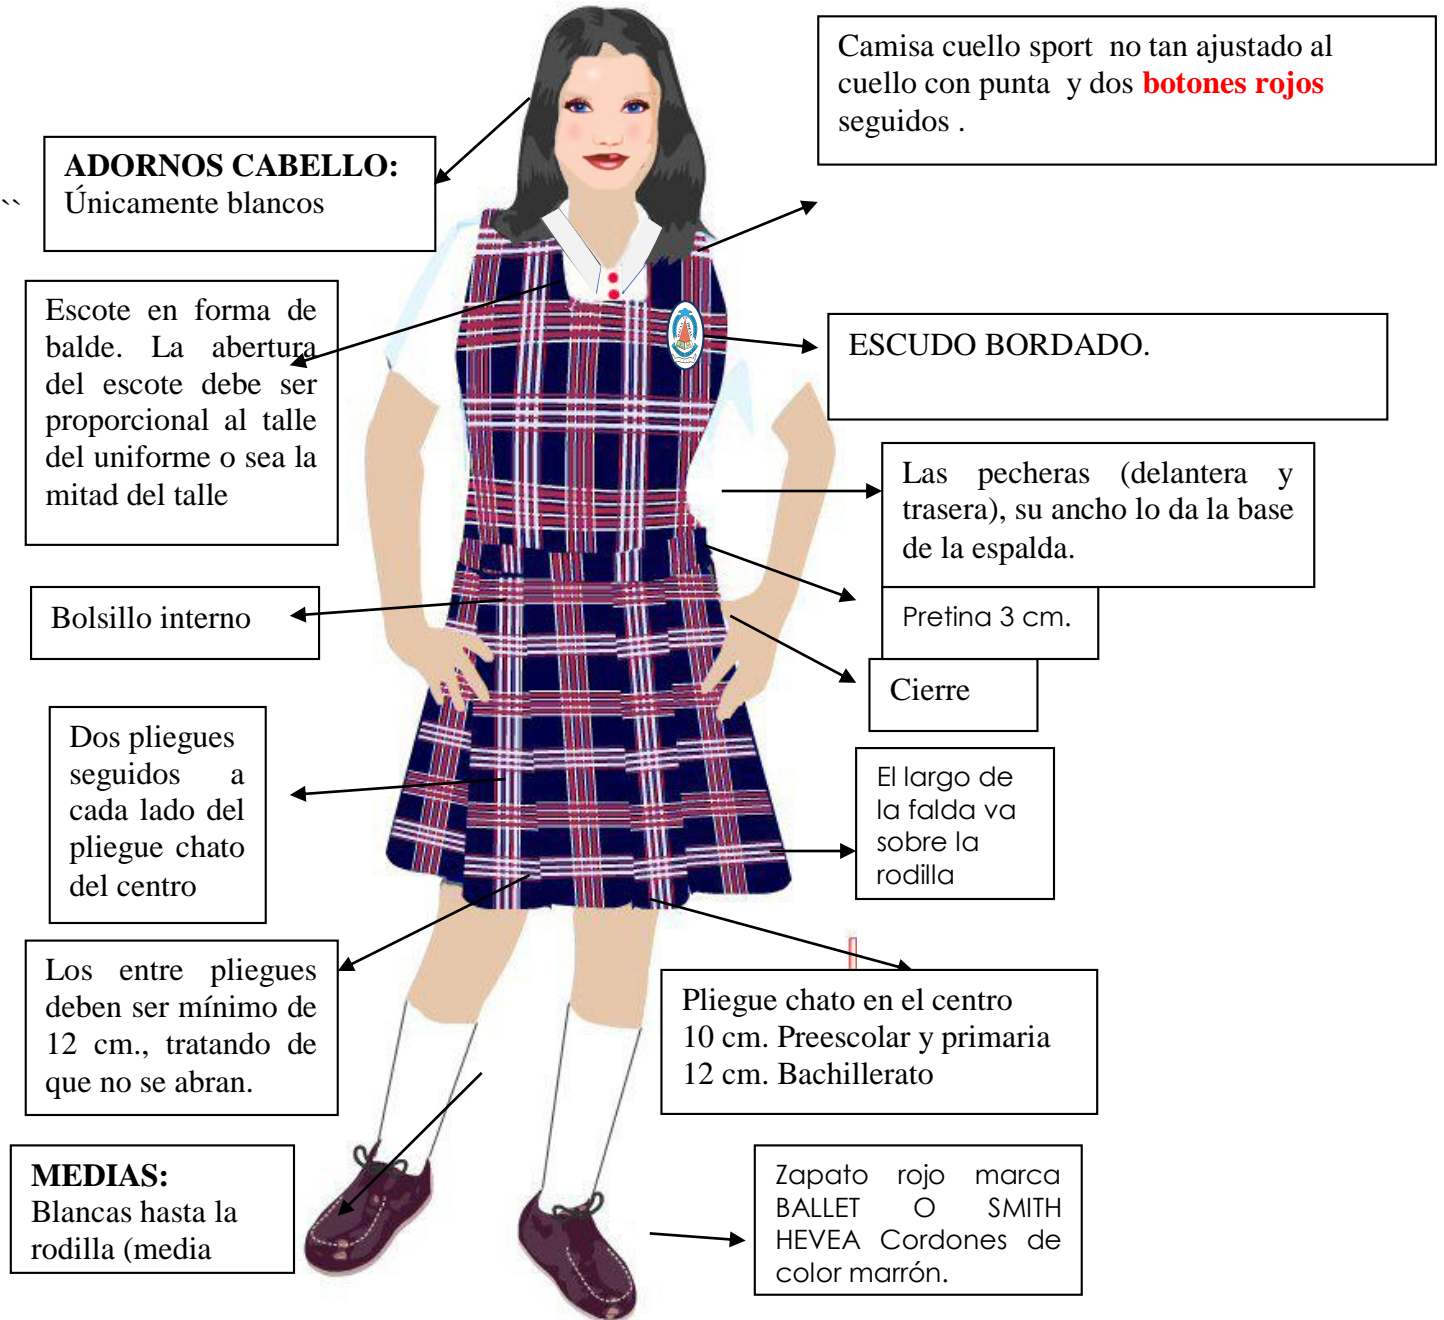

DIARIO NIÑAS 2.021

También puede consultar nuestra página Web: www.coljorgeisaac.edu.co

LA PARTE DE ATRAS DE LA FALDA TIENE LAS MISMAS ESPECIFICACIONES DE LA PARTE DELANTERA. (Pliegue chato en el centro y dos pliegues a lado y lado)